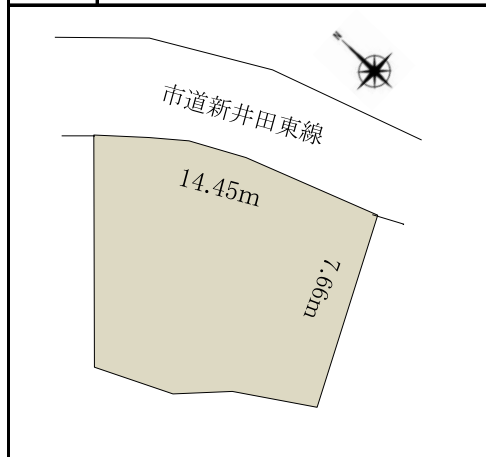

所在地	新発田市緑町1丁目61番1			種別	売地	価格	金4,287,400円 (@130,000円)	取引対応
	媒介							

最寄駅	羽越本線	「新発田駅」 2500m		
	バス	「城北町二丁目」 100m		
土地	公簿面積	登記簿	109.05㎡ (32.98坪)	
	地目	宅地		
	道路	北側公道3.7m	間口14.45m 奥行7.66m	
設備	飲用水	上水道	引込あり	
	ガス	都市ガス	前面道路	
	汚水	公共下水	前面道路	
	雑排水	公共下水	前面道路	
法規制	都市計画	市街化区域		
	用途地域	第二種住居地域		
	建ぺい率	60%	容積率	200%
周辺環境	二葉小学校	1100m	セブンイレブン城北町店300m	
	本丸中学校	1000m	新発田カルチャーセンター2000m	
	北越病院	500m		